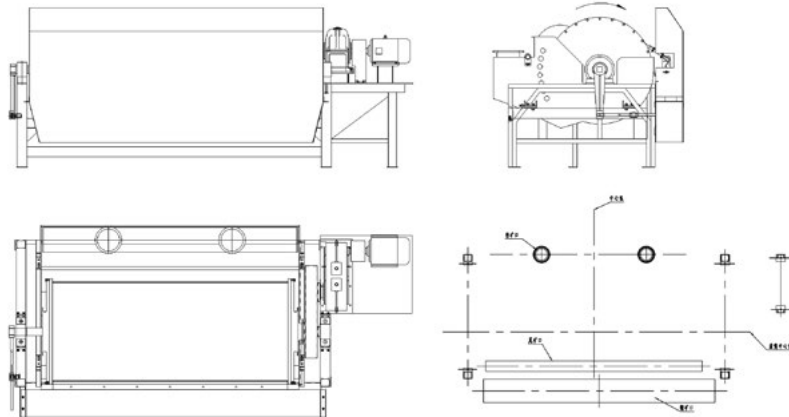

JCTN 提精降渣永磁筒式磁选机

适用范围

结构

工作原理